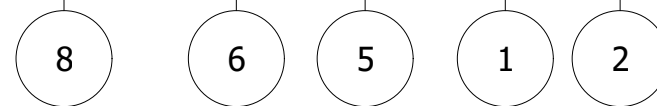

LEYENDA

- 1 MONTANTE L
- 2 MÉNSULA L (con resorte)
- 3 TACO DE ANCLAJE
- 4 REMACHE TL
- 5 EPDM CLIP
- 6 CLIP JUNTA
- 7 BALDOSA DE GRES PROCELÁNICO
- 8 CHAPA

ALIVA® SISTEMI PER FACCIATE

ESTRUCTURA Ali M

Sección horizontal jambas chapa